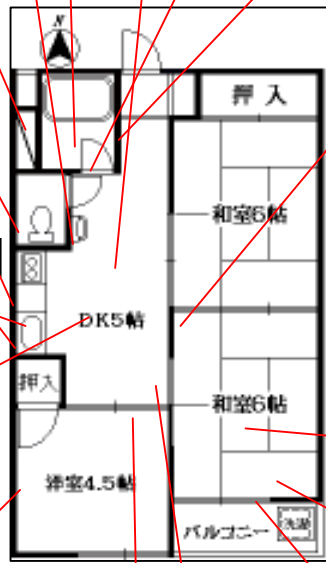

風呂釜

浴室照明器具

浴槽
シャワーホース

マンション室内 施工前

釜スイッチ

浴室ドア

トイレ
天井

洗面器
キャビネット

トイレ

キッチン天井

玄関壁面

吊り戸棚

和室 吊り戸棚

瞬間湯沸器

流し台

和室 照明器具壊れ

キッチン床面

和室内部

和室壁面ひび割れ

洋室 壁面
現在 和壁

洋室吊り戸棚

和室天井

間仕切り 襖

サッシ枠